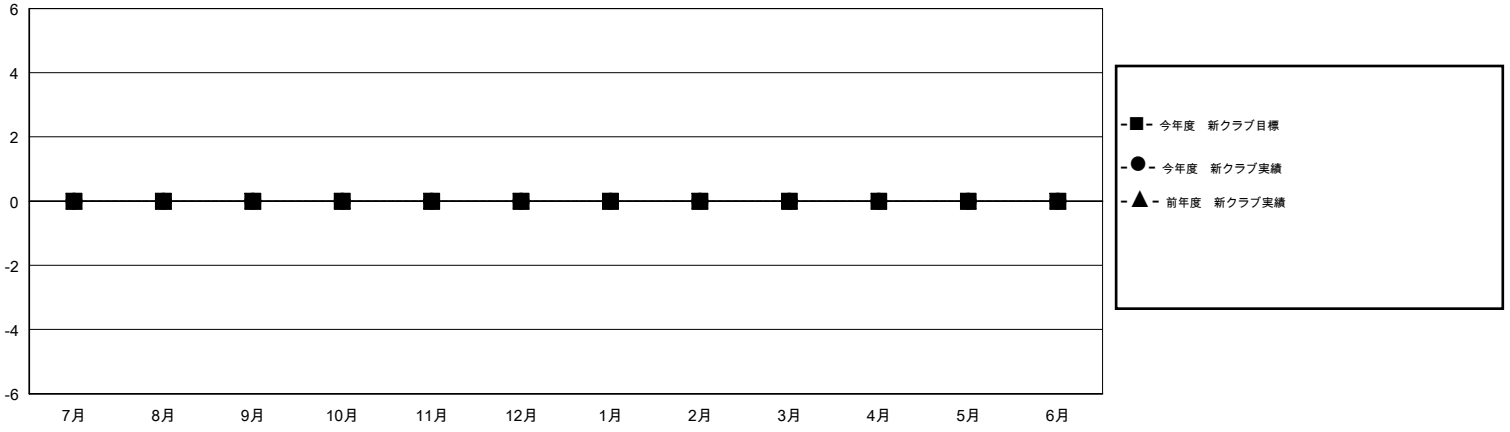

MONTHLY MEMBERSHIP PROGRESS REPORT

District 334 C

Results as of: 9/30/2015

GMT: Masayoshi Maruyama

地域 JAPAN

GMT会則地域 5-Jap

クラブ					名				
結果: 2015-2016					結果: 2015-2016				
四半期	新クラブ目標	新クラブ	解散クラブ	純増/減	四半期	新会員目標	チャーターメン バー/新会員	退会者	純増/減
7月/8月/9月	0	0	0	0	7月/8月/9月	0	87	53	34
10月/11月/12月	0	0	0	0	10月/11月/12月	0	0	0	0
1月/2月/3月	0	0	0	0	1月/2月/3月	0	0	0	0
4月/5月/6月	0	0	0	0	4月/5月/6月	0	0	0	0

新クラブ目標及び実績累計