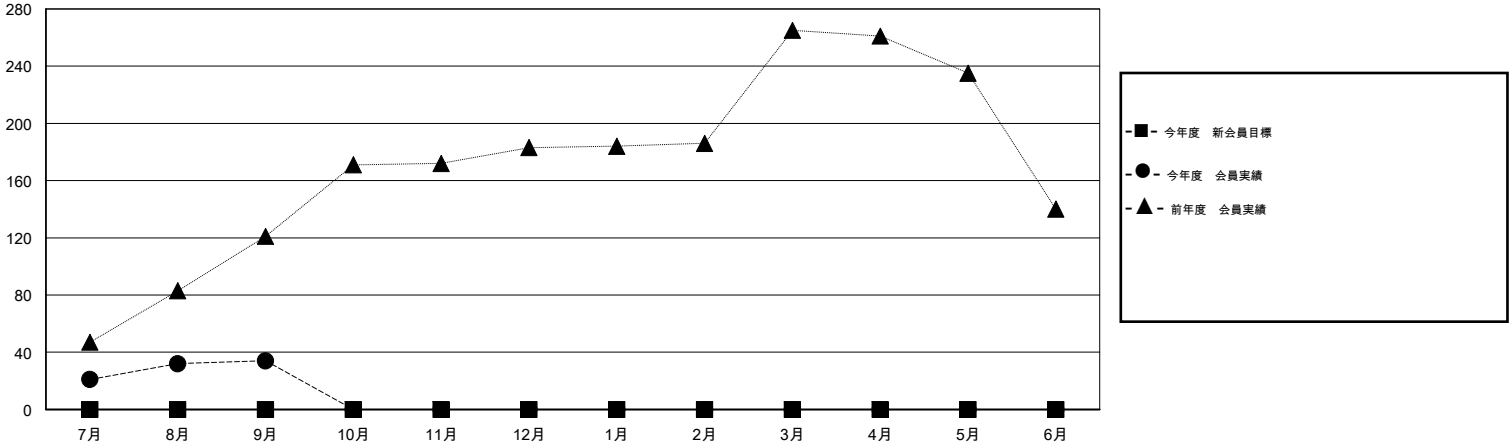

MONTHLY MEMBERSHIP PROGRESS REPORT

District 334 C

Results as of: 9/30/2015

GMT: Masayoshi Maruyama

地域 JAPAN

GMT会則地域 5-Jap

クラブ					名				
結果: 2015-2016					結果: 2015-2016				
四半期	新クラブ目標	新クラブ	解散クラブ	純増/減	四半期	新会員目標	チャーターメン バー/新会員	退会者	純増/減
7月/8月/9月	0	0	0	0	7月/8月/9月	0	87	53	34
10月/11月/12月	0	0	0	0	10月/11月/12月	0	0	0	0
1月/2月/3月	0	0	0	0	1月/2月/3月	0	0	0	0
4月/5月/6月	0	0	0	0	4月/5月/6月	0	0	0	0

新クラブ目標及び実績累計

会員目標及び実績累計

解散クラブ: 0	40 CLUBS OF 80 一名以上の新会員を登録	男女別
		男性 2,995 (78.55%)
		女性 818 (21.45%)
退会者	健康診断データはこちら	家族会員 1,496
物故会員 9		世帯主 715
クラブ解散 0		世帯主以外 781
その他 44		
合計 53		